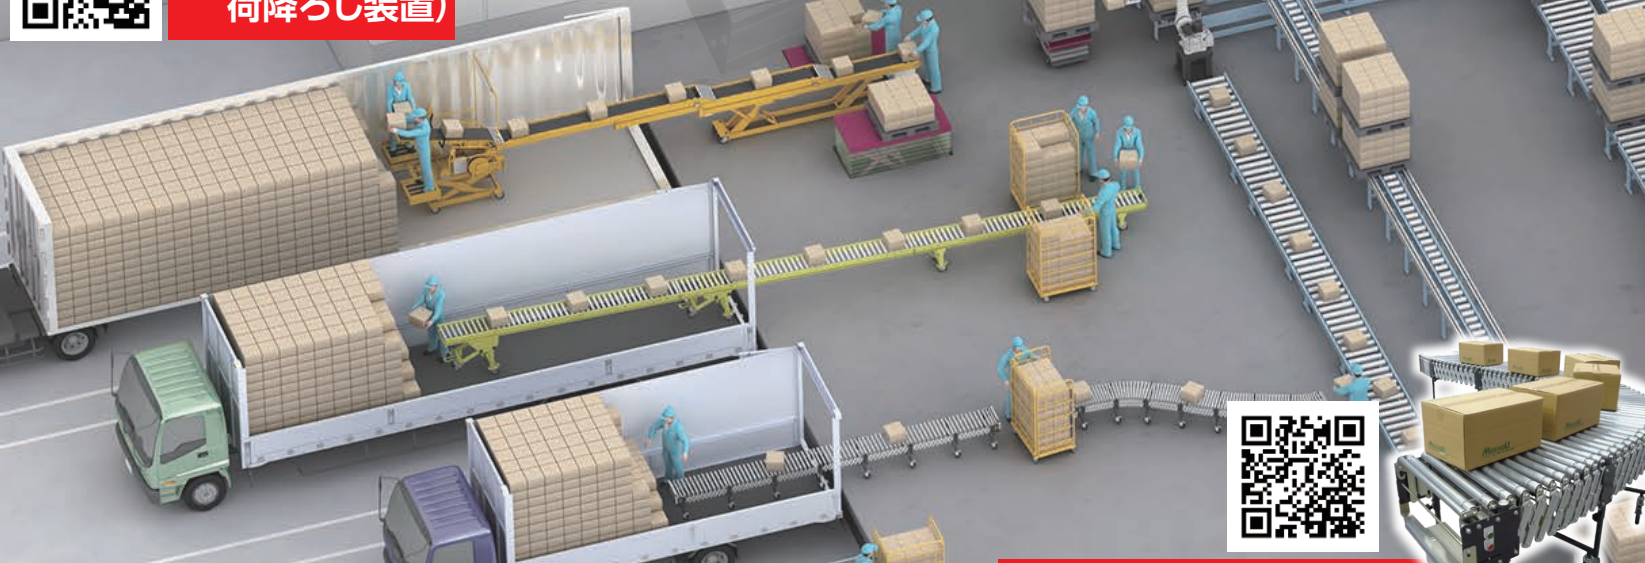

# トラックヤードの入出庫ソリューション

物流の2024年問題もメイキコウの荷役合理化装置が解決いたします！

QRコードを読み取ると各製品の実際の動画や  
納入事例をご覧くださいませ。(Youtubeにリンクします)

荷役合理化装置総合動画 ▶

セーフティローラフロー  
(ケースコンベヤ)

デバンダ  
(半自動  
荷降ろし装置)

デバンダ フラット

パレタイジング  
システム

ANA 佐賀国際空港  
手荷物自動積み付けロボット

ジャバラ式伸縮コンベヤ  
グルーヴィー エックス フロー

パレット用トラック  
自動積み込みシステム

フォークリフト昇降用  
シザーリフト

移動式段差解消用シザーリフト  
「段差らく〜だ」

オートマチック デバンダ

10トンウイング車用  
自動積み込みシステム

パレット用トラック積み込み用シザーリフト